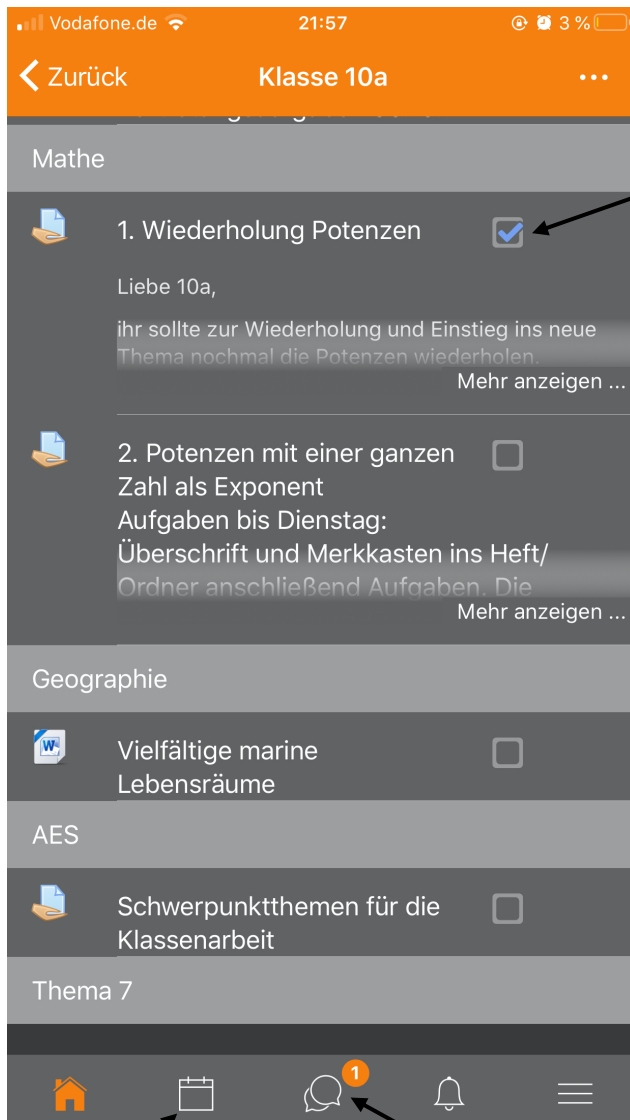

ARBEITEN MIT DER MOODLE APP (für Android und Iphone)

1. Lade dir die App auf dein Smartphone herunter (du findest sie im Appstore)
2. Gib folgenden URL ein:
<https://04124825.moodle.belwue.de/moodle>
3. Melde dich mit deinem Anmeldenamen und Kennwort an.

Behalte den Überblick:
Hake erledigte
Aufgaben ab 😊

Behalte deine Termine für
Abgaben im Auge in deinem
persönlichen Kalender 😊

Bleibe in Kontakt mit der
Klasse oder den Lehrerinnen
und Lehrern mit der
Chatfunktion 😊